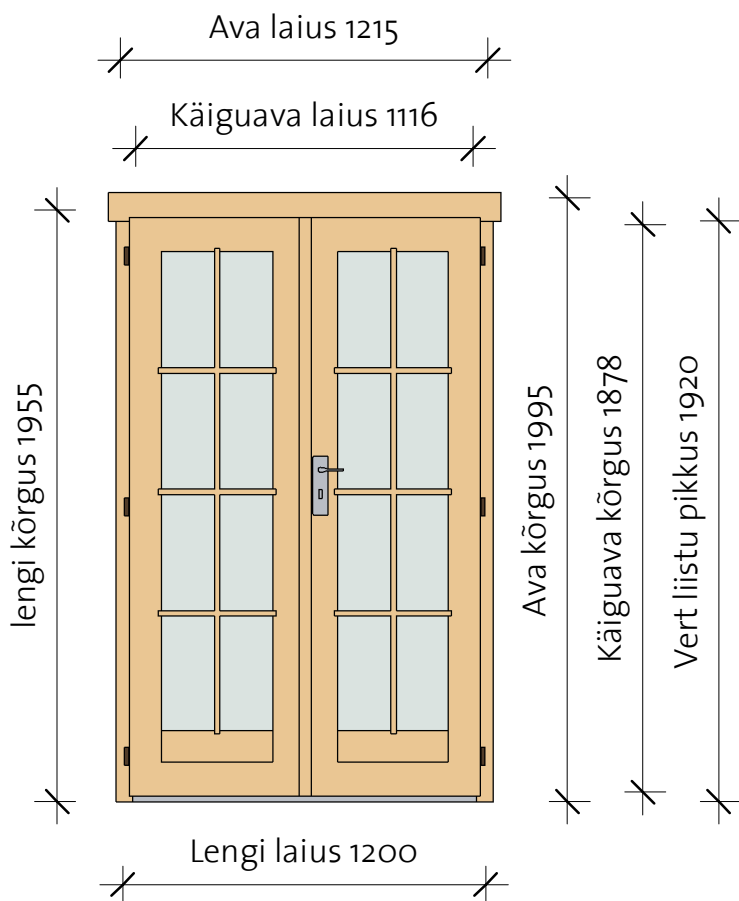

Classic double doors 40

Classic double door 30 right

VIKTRÄ

Parem / Vaade väljast

Parem / Vaade seest

- Lengi sügavus 40 mm
- Materjal - liimpuit, kuusk
- Piirdelauad kahel pool
- Külgmised piirdelauad lengi alumise servaga tasa
- Avaneb väljapoole
- Klaaspakett 3-6-3 mm
- Mantel uks

- Polthinged
- Lukustatav
- Lämpakk roostevabast plekist
- Tihend
- Prosspulgad

Classic double door 30

Model	Type	Width	Height
CDD30R	Classic double door 30 right	1200	1955
DCB8	Door crossbar 8		2x