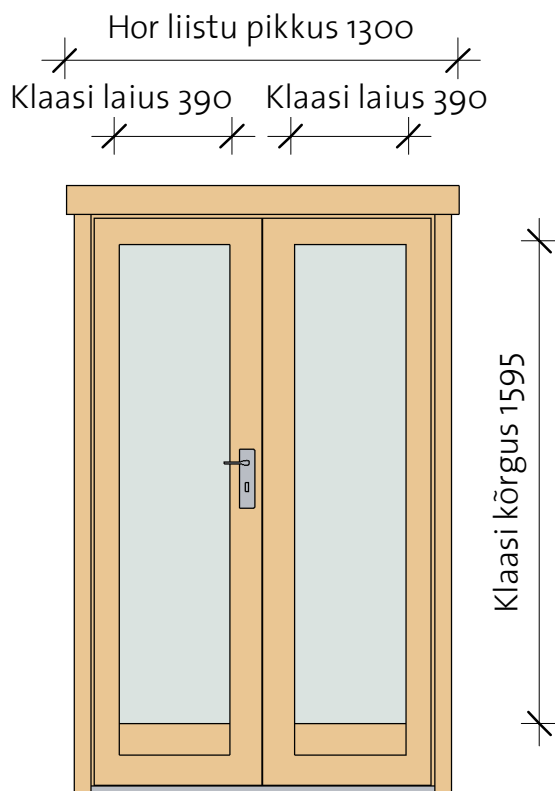

Classic double doors 40

Classic double door 30 right

VIKTRÄ

Parem / Vaade väljast

Parem / Vaade seest

- Lengi sügavus 40 mm
- Materjal - liimpuit, kuusk
- Piirdelauad kahel pool
- Külgmised piirdelauad lengi alumise servaga tasa
- Avaneb väljapoole
- Klaaspakett 3-6-3 mm
- Mantel uks

- Polthinged
- Lukustatav
- Lämpakk roostevabast plekist
- Tihend
- Prosspulgad

Classic double door 30

Model	Type	Width	Height
CDD30R	Classic double door 30 right	1200	1955
DCB8	Door crossbar 8		2x